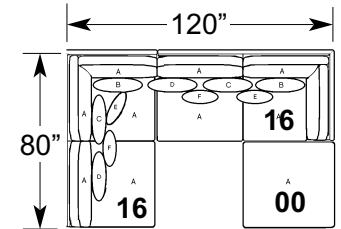

**2875-23**  
Extra Wide Armless Chair  
L-37" D-40" H-31"

Be  
**YOU**  
nique

Make it yours

**DECOR-REST**  
FURNITURE LTD

FIÈREMENT CONSTRUIT EN AMÉRIQUE DU NORD

2875-00-16-16

## 2875 SECTIONNEL

Coussin (duvet de canard) en tissu 100 % coton

**2875-00**  
Pouf  
L-40" D-40" H-17"

**2875-16**  
VDF Divan (bras droit)  
L-80" D-40" H-31"

**2875-17**  
VGF Divan (bras gauche)  
L-80" D-40" H-31"

**2875-23**  
Fauteuil sans bras  
L-37" D-40" H-31"