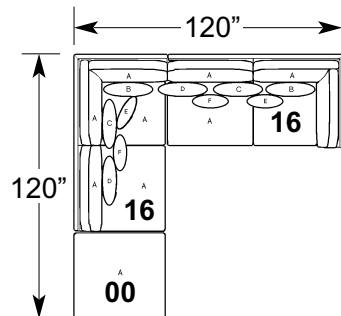

**2875-23**  
Extra Wide Armless Chair  
L-37" D-40" H-31"

Be  
**YOU**  
nique

Make it yours

**DECOR-REST**  
FURNITURE LTD

FIÈREMENT CONSTRUIT EN AMÉRIQUE DU NORD

2875-00-16-16

## 2875 SECTIONNEL

Coussin (duvet de canard) en tissu 100 % coton

**2875-00**  
Pouf  
L-40" D-40" H-17"

**2875-16**  
VDF Divan (bras droit)  
L-80" D-40" H-31"

**2875-17**  
VGF Divan (bras gauche)  
L-80" D-40" H-31"

**2875-23**  
Fauteuil sans bras  
L-37" D-40" H-31"