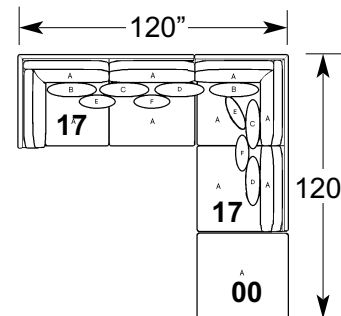

**2875-23**  
Extra Wide Armless Chair  
L-37" D-40" H-31"

Be  
**YOU**  
nique

Make it yours

**DECOR-REST**  
FURNITURE LTD

FIÈREMENT CONSTRUIT EN AMÉRIQUE DU NORD

2875-00-16-16

## 2875 SECTIONNEL

Coussin (duvet de canard) en tissu 100 % coton

**2875-00**  
Pouf  
L-40" D-40" H-17"

**2875-16**  
VDF Divan (bras droit)  
L-80" D-40" H-31"

**2875-17**  
VGF Divan (bras gauche)  
L-80" D-40" H-31"

**2875-23**  
Fauteuil sans bras  
L-37" D-40" H-31"