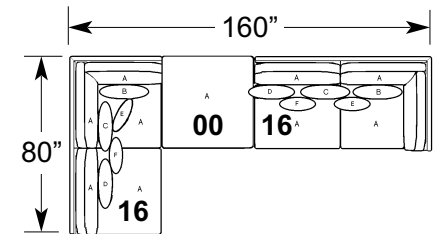

**2875-23**  
Extra Wide Armless Chair  
L-37" D-40" H-31"

Be  
**YOU**  
nique

Make it yours

**DECOR-REST**  
FURNITURE LTD

FIÈREMENT CONSTRUIT EN AMÉRIQUE DU NORD

2875-00-16-16

## 2875 SECTIONNEL

Coussin (duvet de canard) en tissu 100 % coton

**2875-00**  
Pouf  
L-40" D-40" H-17"

**2875-16**  
VDF Divan (bras droit)  
L-80" D-40" H-31"

**2875-17**  
VGF Divan (bras gauche)  
L-80" D-40" H-31"

**2875-23**  
Fauteuil sans bras  
L-37" D-40" H-31"