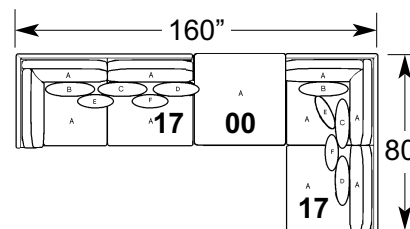

**2875-23**  
Extra Wide Armless Chair  
L-37" D-40" H-31"

Be  
**YOU**  
nique

Make it yours

**DECOR-REST**  
FURNITURE LTD

FIÈREMENT CONSTRUIT EN AMÉRIQUE DU NORD

2875-00-16-16

## 2875 SECTIONNEL

Coussin (duvet de canard) en tissu 100 % coton

**2875-00**  
Pouf  
L-40" D-40" H-17"

**2875-16**  
VDF Divan (bras droit)  
L-80" D-40" H-31"

**2875-17**  
VGF Divan (bras gauche)  
L-80" D-40" H-31"

**2875-23**  
Fauteuil sans bras  
L-37" D-40" H-31"